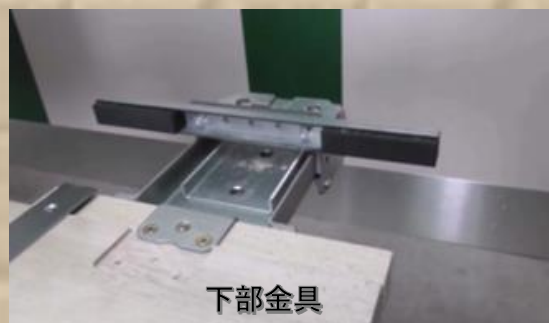

system support

スロット台の取付け装置、工具一式

上部金具

下部金具

取付け取り外しは簡単3点式！

上部取付は専用
ドライバーで締めるだけ

下部取付は専用スライド
工具を使用し
簡単取付け！

11,300円