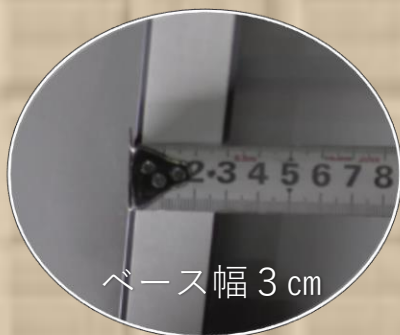

脱着式分煙ボード

取り付け簡単 外付けタイプ

system support

34 cmから最大50 cmに

取り外しかんたん

玉箱回収も邪魔にならないデザイン

株式会社 システムサポート

特別8,000円